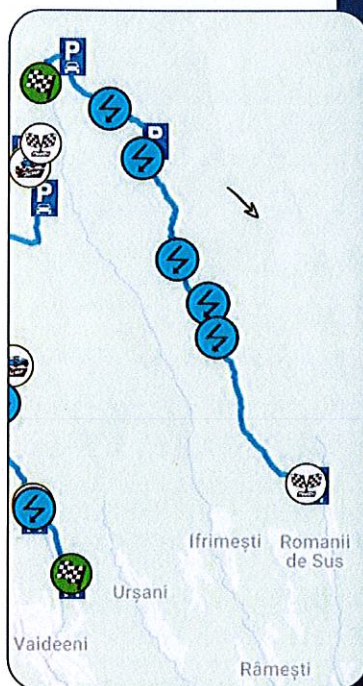

## 7.7. PS 3/5 - HOREZU

Harta interactivă

**Vâlcea**

## HOREZU

SS3-SS5

13,80 KM

RISK OF PUNCTURE  
**LOW RISK**

GRAVEL TYPE  
**MIXED GRAVEL**

ROAD CONDITION  
**87% GRAVEL  
13% TARMAC**

MAX ALTITUDE  
**1710 M**

<b>START PRIMA MAŞINĂ</b>	<b>13:42   17:38</b>
<b>PROGRAM RESTRICȚII DE CIRCULAȚIE</b>	<b>11:00-19:30</b>
<b>LOCAȚIE START</b>	
<b>LOCAȚIE FINISH</b>	

**i** Coordonatele parcărilor, zonele dedicate spectatorilor și zonele spectaculoase (săritori marcate cu *Jump*) pot fi vizualizate direct pe harta interactivă a raliului. Vă rugăm să aveți în vedere că aceste coordonate GPS pot avea o marjă de eroare de 50–100 metri.